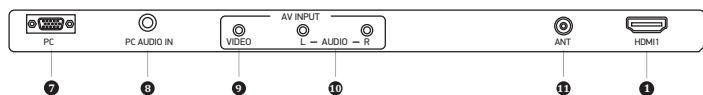

Особенности

- Собственное разрешение матрицы 1366x768
- CI-слот для подключения модуля условного доступа
- DVB-T2/DVB-T/DVB-C тюнер
- Русифицированное меню
- Запись ТВ-программ (функция PVR)
- Отложенный просмотр (функция TimeShift)
- USB MKV плеер
- Поддержка CI+, H.265 (HEVC) и Dolby Digital

Упаковка

Модель.....	ULM-32TCW115
Панель	HD Ready
Диагональ.....	32"/80 см
Размер, мм	794x502x134
EAN (белый)(RU).....	4627136501193

Коммутация

Боковая панель телевизора

Нижняя панель телевизора

- 1 Интерфейс HDMI для передачи сигнала высокой четкости
- 2 Разъем коаксиального цифрового аудиовыхода
- 3 Компонентный видеовход YPrPb
- 4 CI-слот для подключения модуля условного доступа
- 5 USB-порт для подключения внешних устройств
- 6 Разъем для подключения наушников
- 7 Разъем PC для подключения к компьютеру
- 8 Разъем PC AUDIO IN для подключения внешнего источника аудиосигнала
- 9 Композитный видеовход
- 10 Стерефонический аудиовход
- 11 Разъем для подключения антенного кабеля