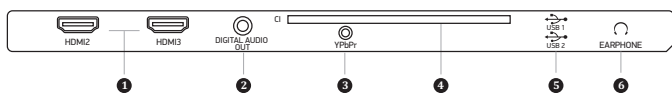

Особенности

- Собственное разрешение матрицы 1366x768
- CI-слот для подключения модуля условного доступа
- DVB-T2/DVB-T/DVB-C тюнер
- Русифицированное меню
- Запись ТВ-программ (функция PVR)
- Отложенный просмотр (функция TimeShift)
- USB MKV плеер
- Поддержка CI+, H.265 (HEVC) и Dolby Digital

Упаковка

Модель.....	ULM-32TCW115
Панель	HD Ready
Диагональ.....	32"/80 см
Размер, мм	794x502x134
EAN (белый)(RU).....	4627136501193

Коммутация

Боковая панель телевизора

Нижняя панель телевизора

- 1 Интерфейс HDMI для передачи сигнала высокой четкости
- 2 Разъем коаксиального цифрового аудиовыхода
- 3 Компонентный видеовход YPrPb
- 4 CI-слот для подключения модуля условного доступа
- 5 USB-порт для подключения внешних устройств
- 6 Разъем для подключения наушников
- 7 Разъем PC для подключения к компьютеру
- 8 Разъем PC AUDIO IN для подключения внешнего источника аудиосигнала
- 9 Композитный видеовход
- 10 Стерефонический аудиовход
- 11 Разъем для подключения антенного кабеля